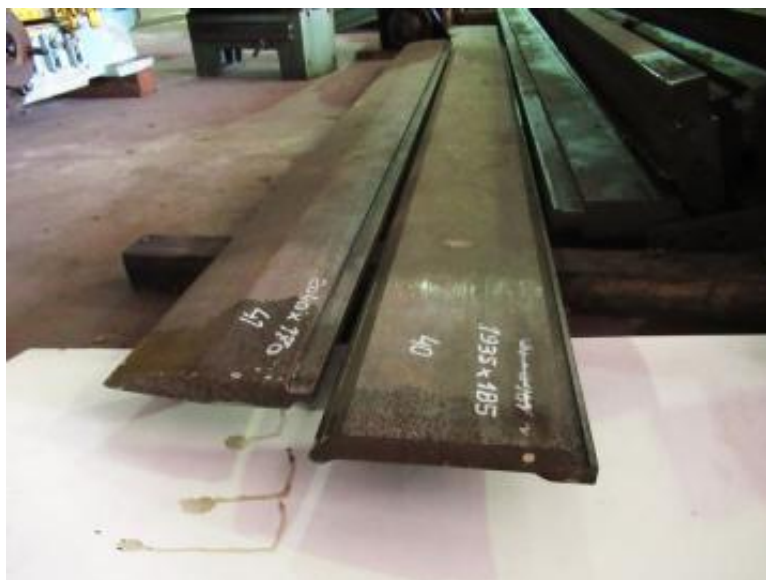

PRISMI e LAME -

Cod. 4289

PIEGATRICE

BENDING MACHINE

Prismi e Lame

Tipo

Type

Prisms and blades